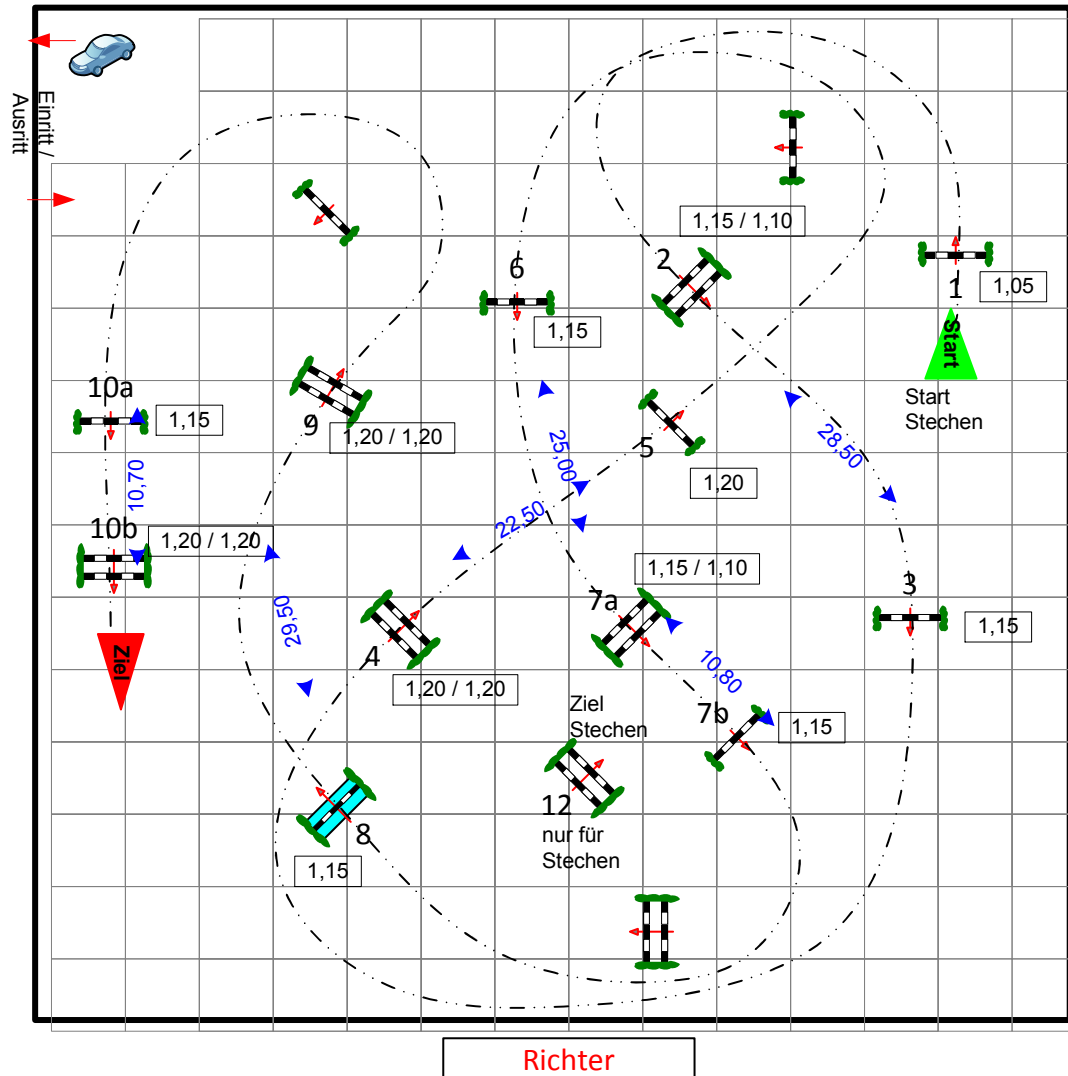

Ostholsteinischer Reiterverein

Malente-Eutin 2017

Prüfung Nr.: 34

Quali.Holsteiner Schaufenster 2017

Spring-LP m. Stechen

Klasse: L

Samstag, 8. Juli 2017

Beginn: 15:15 Uhr

Richtverf.: A
LPO § 501,B1
RG / Art.
Höhe: 1,15 mtr.

Tempo: 350 m/Min.

Bahnlänge: 440 mtr.
Erlaubte Zeit: 76 sek.
Höchstzeit: 152 sek.

Hindernisse: 10
Sprünge: 12
Hindernisfehler: sek.
geschl. Hindernis:

1. Stechen über:
1 - 2 - 3 - 4 - 10a - 10b - 12
Bahnlänge: 290 mtr.
Erlaubte Zeit: 50 sek.
Höchstzeit: 100 sek.

2. Stechen über:

Bahnlänge: 0 mtr.
Erlaubte Zeit: 0 sek.
Höchstzeit: 0 sek.

Parcoursgestaltung
Dirk Langhoff Barnitz
Paul Peters Dingen