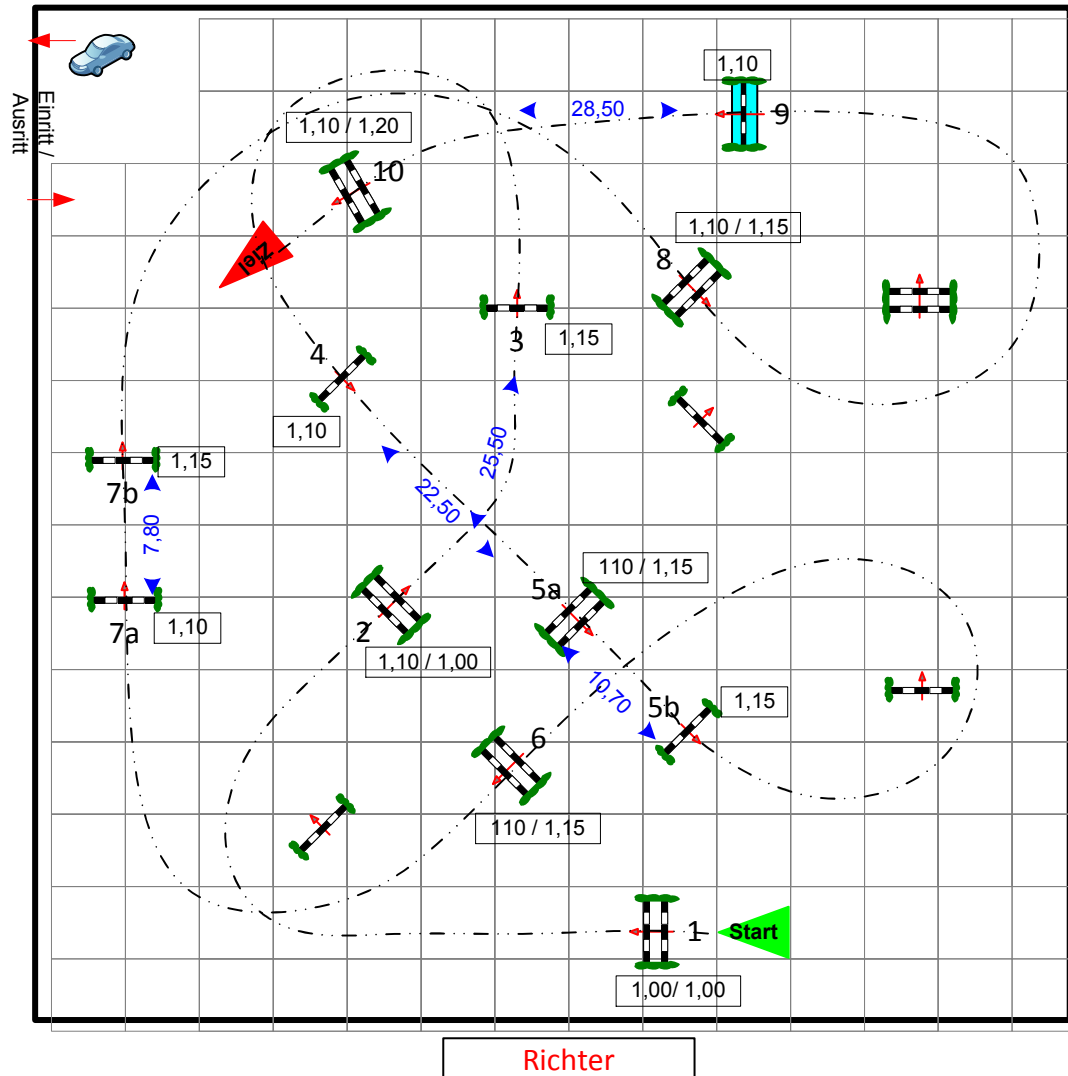

## Malente-Eutin 2017

Prüfung Nr.: 33

Stil-Spring-LP

Klasse: L

Samstag, 9. Juli 2016

Beginn: 14:30 Uhr

Richtverf.: A  
LPO § 520,3b  
RG / Art.  
Höhe: 1,15 mtr.

Tempo: 350 m/Min.

Bahnlänge: 420 mtr.  
Erlaubte Zeit: 72 sek.  
Höchstzeit: 144 sek.

Hindernisse: 10  
Sprünge: 12  
Hindernisfehler: sek.  
geschl. Hindernis:

1. Stechen über:

Bahnlänge: 0 mtr.  
Erlaubte Zeit: 0 sek.  
Höchstzeit: 0 sek.

2. Stechen über:

Bahnlänge: 0 mtr.  
Erlaubte Zeit: 0 sek.  
Höchstzeit: 0 sek.

*Parcoursgestaltung*  
*Dirk Langhoff Barnitz*  
*Paul Peters Dingen*