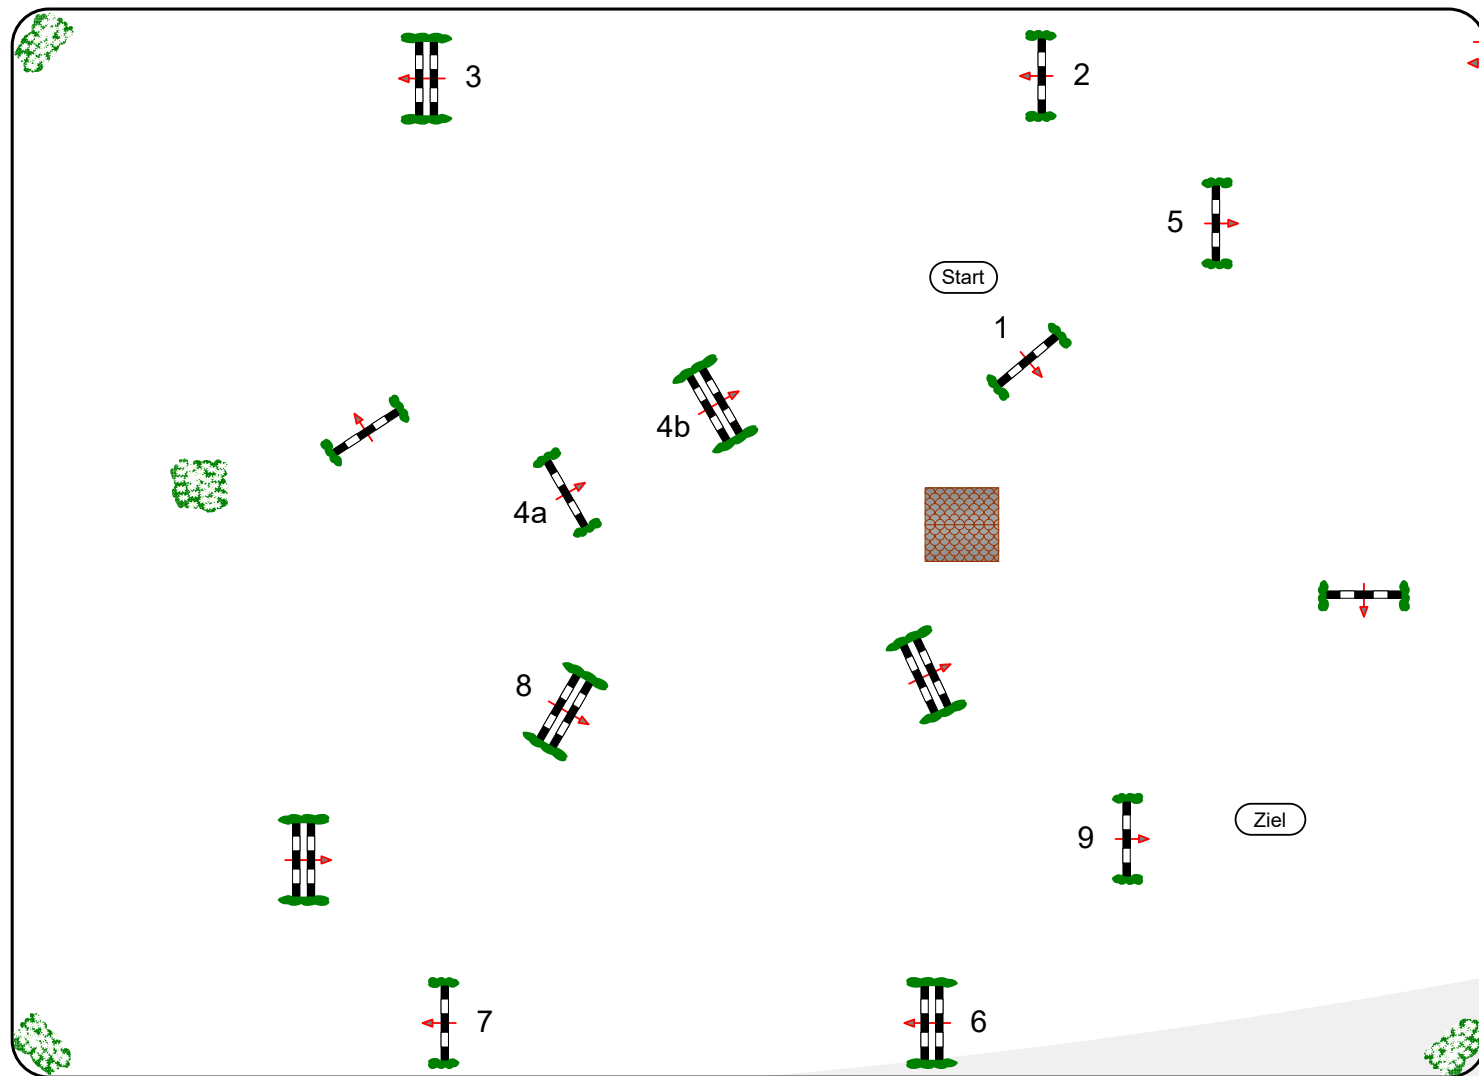

Reitturnier RV Südangeln 2017

Prüfung Nr.: 38

Kleine Tour

Stil-Spring-LP

Klasse: L

Samstag, 15. Juli 2017

Richtverf.: A
LPO § 520,3a
RG / Art.
Höhe: 1,15 mtr.

Tempo: 350 m/Min.

Bahnlänge: 375 mtr.
Erlaubte Zeit: 65 sek.
Höchstzeit: 130 sek.

Hindernisse: 9
Sprünge: 10
Hindernisfehler: sek.
geschl. Hindernis:

1. Stechen über:

Bahnlänge: 0 mtr.
Erlaubte Zeit: 0 sek.
Höchstzeit: 0 sek.

SÜDERBRARUP

Parcourschef
Joachim Stratmann
Steffen Jacobsen

Richter